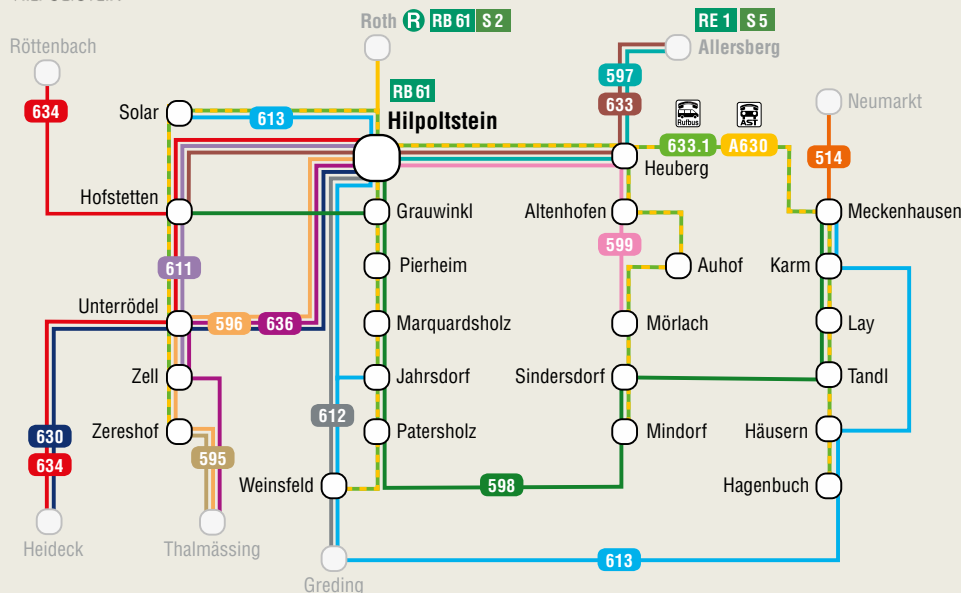

An die Beförderungsbedürfnisse der Schüler sind unter anderem die Buslinie **598** oder **613** angepasst. Über Unterrödel nach Heideck bringt Sie der Schnellbus **630**.

In der Freizeit: Der „Gredl-Express“ **636** fährt in den südlichen Landkreis Roth – vorbei an zahlreichen Burgen, Schlössern und Naturschönheiten. Der Bus kann bis zu 5 Fahrräder mitnehmen.

Die Bus-Verbindungen sind an die Züge angebunden.

Im praktischen Handtaschenformat informiert Sie diese Brochüre über das Liniennetz, Preise, Ansprechpartner sowie über die Fahrpläne der Linien **633**, **633.1** und **A630**. Aufgrund anstehender Baustellenumleitungen entnehmen Sie die aktuellen Fahrpläne der anderen Verbindungen bitte der Homepage [www.vgn.de](http://www.vgn.de). Als mobiler Begleiter stehen die beiden Apps „VGN Fahrplan & Tickets“ oder „Wohin·Du·Willst“ ebenfalls zur Verfügung.

**Gute Fahrt wünschen Ihnen**

**Ihre Stadt Hilpoltstein, der Landkreis Roth und der VGN**

STADT  
HILPOLTSTEIN

## Busliniennetz der Stadt Hilpoltstein

- 514** Freystadt – Neumarkt
- 595** Offenbau – Pyras – Thalmässing
- 596** Hilpoltstein – Pyras – Thalmässing
- 597** Allersberg – Hilpoltstein
- 598** Grauwinkl – Mecklenhausen – Hilpoltstein
- 599** Schmellnricht – Freystadt – Hilpoltstein
- 611** Hilpoltstein – Thalmässing – Greding