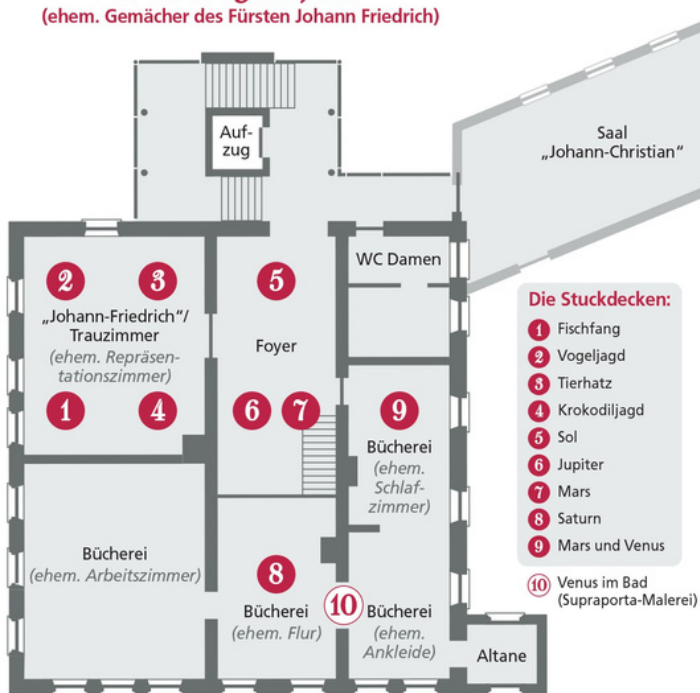

MIETBARE RÄUME DER RESIDENZ HILPOLTSTEIN

1. Obergeschoss

(ehem. Gemächer des Fürsten Johann Friedrich)

„Johann-Friedrich“ / Trauzimmer 58 m²

- Platz für bis zu 45 Personen
(Kinobestuhlung)

Johann Christian 70 m²

- Platz für bis zu 70 Personen
(Kinobestuhlung)
- ausgestattet mit Bühnenpodest,
Beamer und Soundsystem

2. Obergeschoss

(ehem. Gemächer der Fürstin Sophie Agnes)

Heinrich Kuhn 57,5 m²

- Platz für bis zu 40 Personen
(Kinobestuhlung)

Maria Henriette 60 m²

- Platz für bis zu 40 Personen
(Kinobestuhlung)
- ausgestattet mit Beamer und Leinwand

Karl Theodor 25 m²

- Platz für bis zu 18 Personen
(Kinobestuhlung)

Sophie Agnes 26 m²

- Platz für bis zu 10 Personen
(Kinobestuhlung)