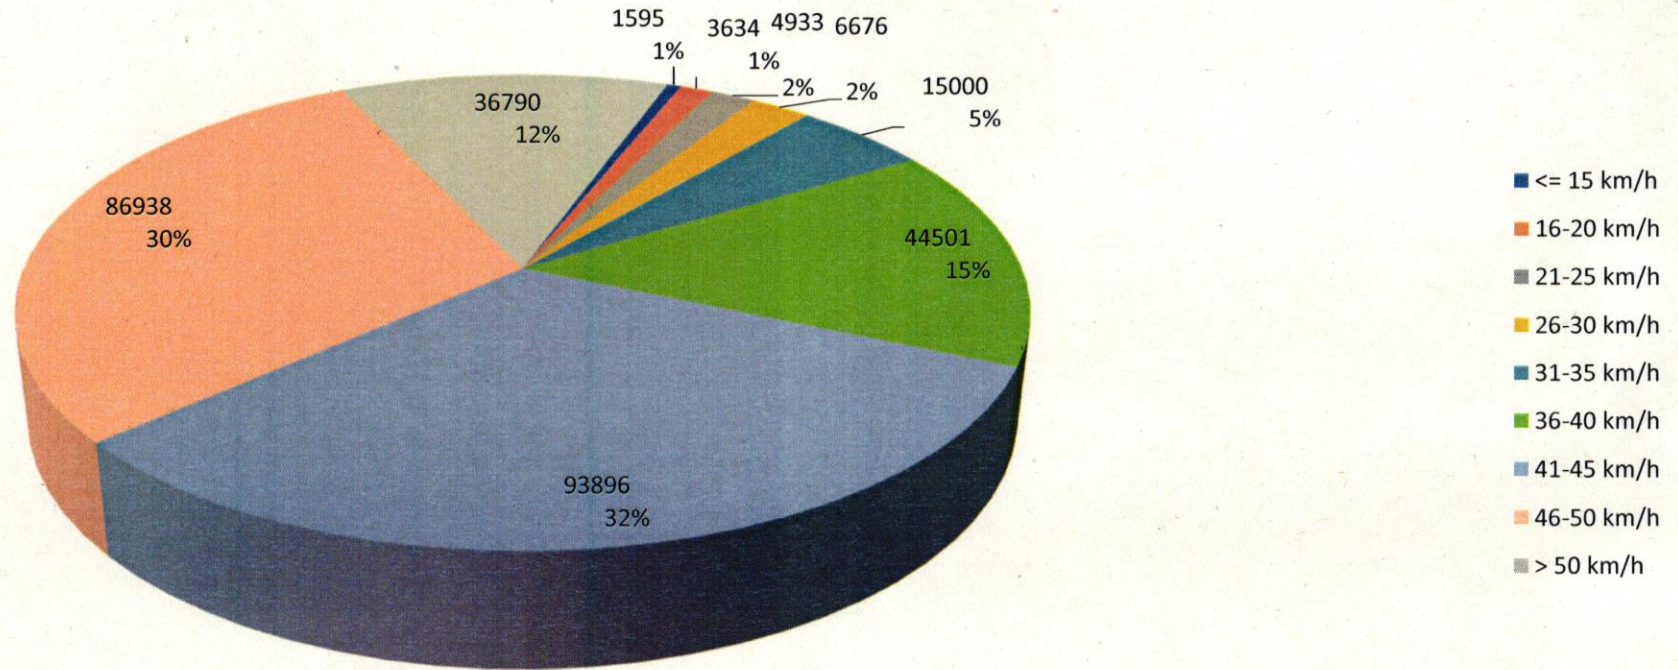

Verteilung Geschwindigkeit

Auswertezeit Freitag, 1. Dezember 2023,08:00 - Montag, 1. Januar 2024,09:00						
Tempolimit	30 km/h	Werte	Fahrzeuge	Vd[km/h]	Vmax[km/h]	V85 [km/h]
Geschwindigkeitsübertretung	94,27 %	293963	53313	44	99	50
DTV	1717					
DJV	626705					
Fahrtrichtung	Ankommend					
Bearbeiter:						
Kommentar:	Meckenhausen, L 10					
Messort:	von Staatsstraße kommend					
Ankommende Fahrzeuge Richtung:						
Abfahrende Fahrzeuge Richtung:						