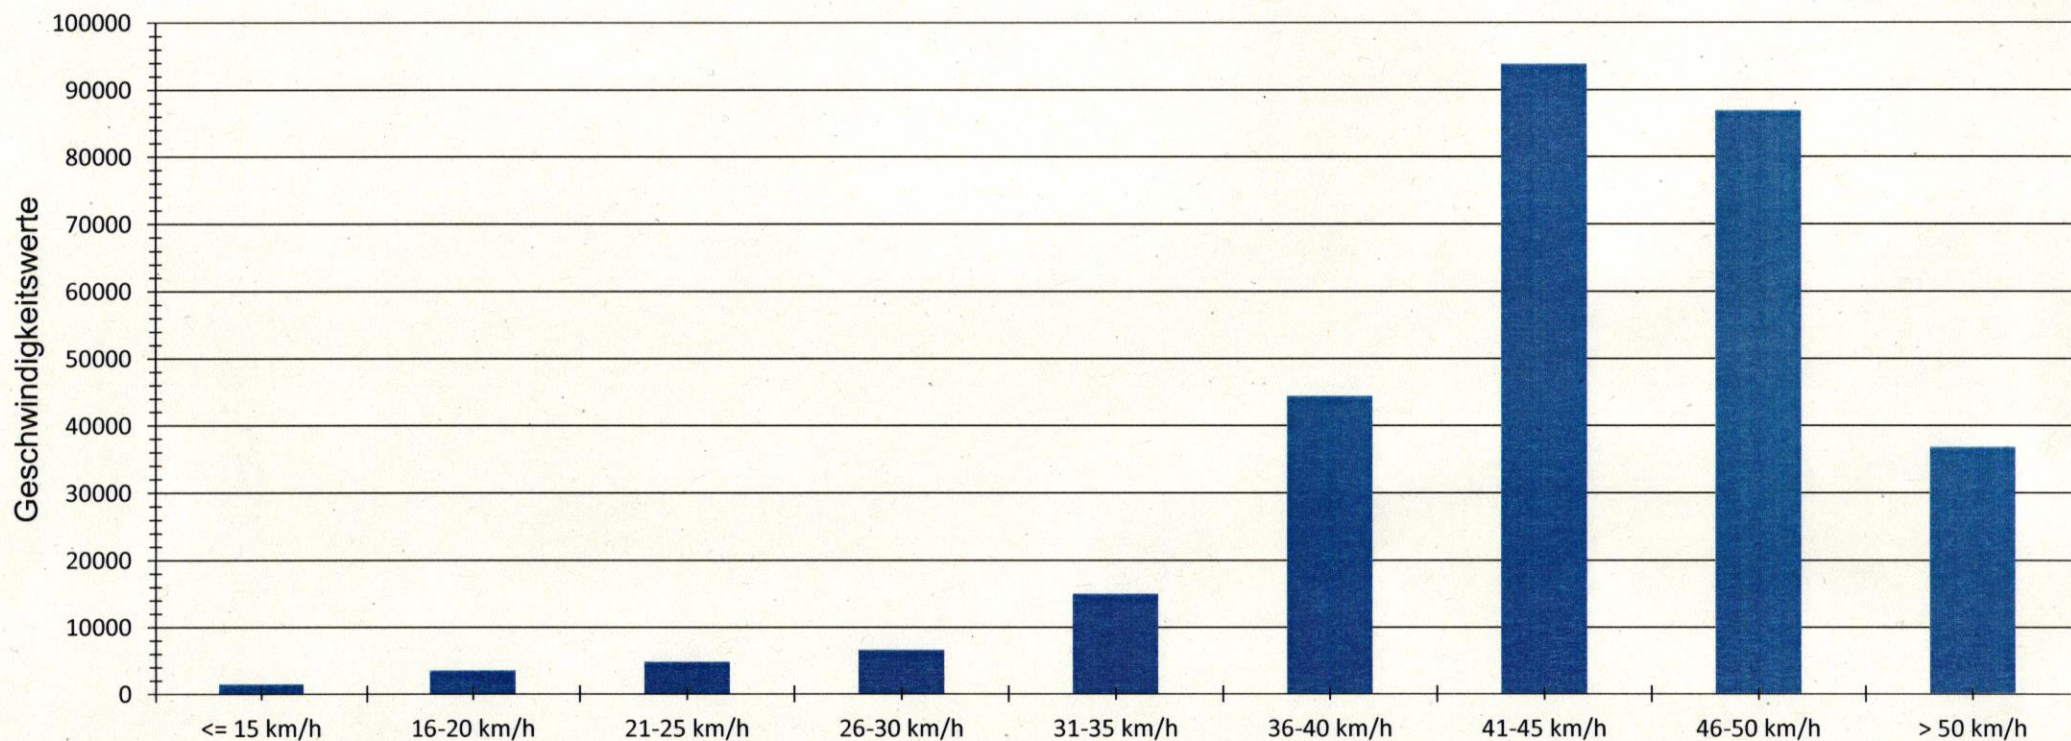

Verteilung Geschwindigkeit

Auswertezeit Freitag, 1. Dezember 2023,08:00 - Montag, 1. Januar 2024,09:00						
Tempolimit	30 km/h	Werte	Fahrzeuge	Vd[km/h]	Vmax[km/h]	V85 [km/h]
Geschwindigkeitsübertretung	94,27 %	293963	53313	44	99	50
DTV	1717					
DJV	626705					
Fahrtrichtung	Ankommend					
Bearbeiter:						
Kommentar:	Meckenhausen, L 10					
Messort:	von Staatsstraße kommend					
Ankommende Fahrzeuge Richtung:						
Abfahrende Fahrzeuge Richtung:						